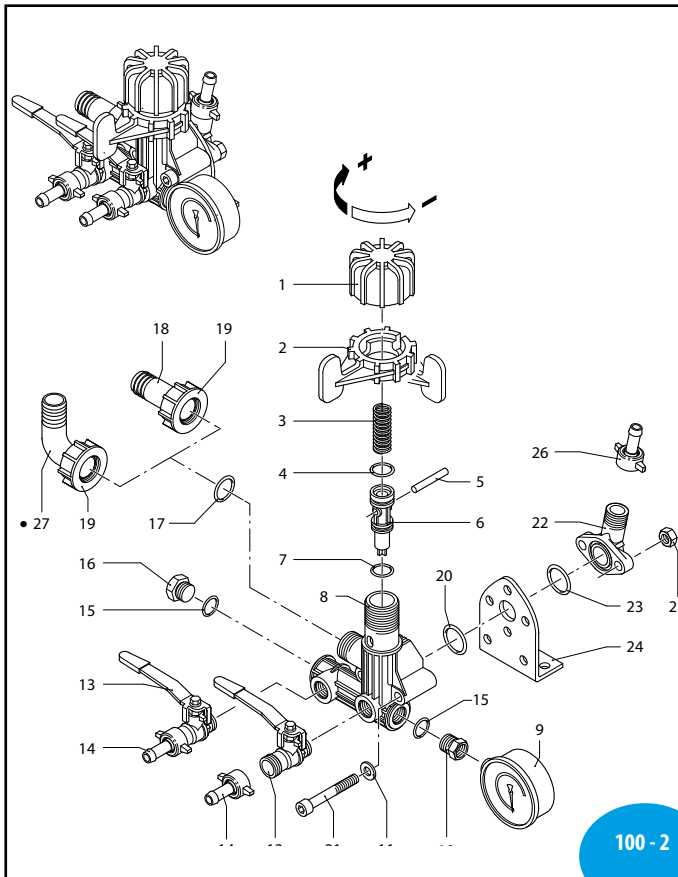

ANNOVIREVERBERI

VR 20 S

808631

UN970163-LJ

sp_vr20s_gr20s.pdf

Pos	Cod.	Descrizione	Description	Q.ty	Note
22	480440	Guarnizione OR	Ø 17,13x2,62	4	▶
35	800520	Girello	3/8" G	1	
40	800400	Corpo valvola	Valve body	1	
41	550331	Rondella	Washer	4	
42	801080	Vite	TCEI M6x50	2	C ₁₀
43	800430	Valvola	Valve	1	
45	800500	Ghiera	Ring nut	1	
46	800510	Manopola	Knob	1	
47	390330	Spina	Pin	1	
48	800560	Guarnizione OR	Ø 8,73x1,78	1	▶
49	800490	Perno	Hub pin	1	
50	800531	Tubo	Ø 11	1	
51	800670	Tubo	Ø 15	1	
52	800680	Girello	M22x1,5	1	
53	740290	Guarnizione OR	Ø 14x1,78	1	▶
54	800480	Targa	Plate	1	
56	800440	Guida	Guide	1	
57	800450	Molla	Spring	1	
58	800460	Guida	Guide	1	
59	800470	Manopola	Knob	1	
60	480550	Anello	seeger Øe 12	1	
105	800692	Flangia	Flange	1	
110	110130	Girello	1/2"	1	
111	320407	Staffa	Bracket	1	
112	390440	Dado	M6	2	
113	801060	Manicotto	3/8" G - 1/4" G	1	⊕
114	801050	Manometro	Pressure gauge	1	0-24 bar ⊕

100 - 1

GR 20 S

(1888650)

UN000242-IF

(2023)

sp_gr20s_gr20s.pdf

Pos	Cod.	Descrizione	Description	Q.ty	Note
1	1880220	Manopola	Knob	1	
2	1880210	Ghiera	Ring nut	1	
3	1880331	Molla	Spring	1	⊗
4	480441	Guarnizione OR	Ø 17,13x2,62	1	Viton ⊗
5	1880240	Spina	Pin	1	⊗
6	1889201	Otturatore	Shutter	1	
7	1880260	Guarnizione OR	Ø 15,08x2,62	1	⊗
8	1880200	Corpo valvola	Valve body	1	
9	391240	Manometro	Pressure gauge	1	⊕
10	1880250	Raccordo	Fitting	1	C ₁₀ ⊕
11	390311	Rondella	Washer	2	
13	1880491	Rubinetto	3/8" G - 1/2" G M-M DX	2	⊗ Leva rossa
14	110131	Girello	1/2"	2	
15	740290	Guarnizione OR	Ø 14x1,78	2	
16	2841240	Tappo	3/8" G plastica	1	C ₁₀
17	880830	Guarnizione OR	Ø 15,54x2,62	1	
18	800342	Portagomma	Ø 16	1	
19	550450	Girello	3/4" G	1	
20	1140450	Guarnizione OR	Ø 20,24x2,62	1	
21	1880310	Vite	TCEI M8x65	2	C ₁₀
22	450145	Flangia	Flange	1	
23	550350	Guarnizione OR	Ø 23,81X2,62	1	
24	320406	Staffa	Bracket	1	
25	390270	Dado	M8	2	C ₁₀
26	110130	Girello	1/2"	1	
27	550460	Curva	Ø 18	1	