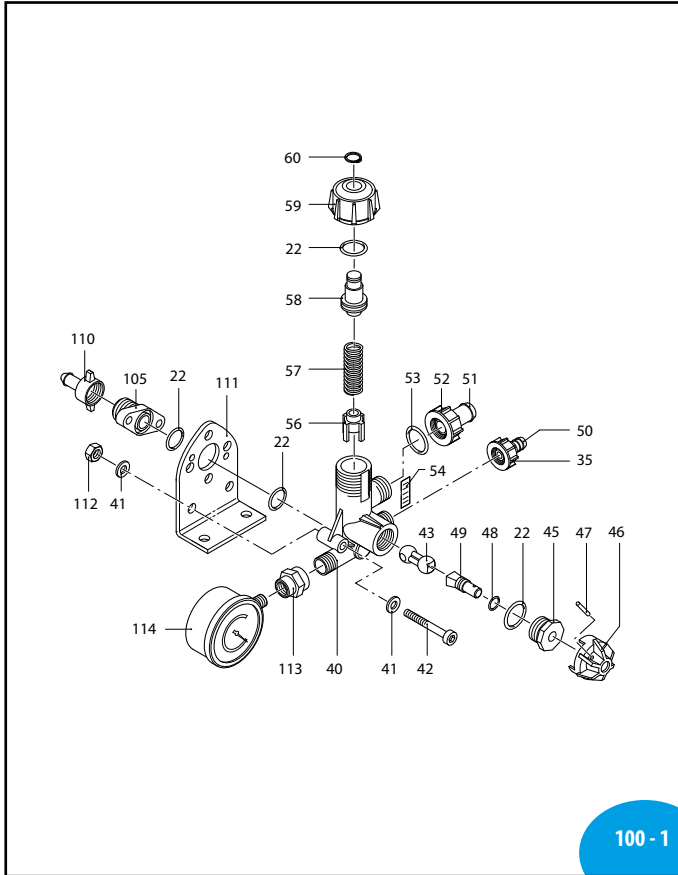

ANNOVIREVERBERI

VR 20 S

808631

UN970163-LJ

sp_vr20s_gr20s.pdf

Pos	Cod.	Descrizione	Description	Q.ty	Note
22	480440	Guarnizione OR	Ø 17,13x2,62	4	▶
35	800520	Girello	3/8" G	1	
40	800400	Corpo valvola	Valve body	1	
41	550331	Rondella	Washer	4	
42	801080	Vite	TCEI M6x50	2	C ₁₀
43	800430	Valvola	Valve	1	
45	800500	Ghiera	Ring nut	1	
46	800510	Manopola	Knob	1	
47	390330	Spina	Pin	1	
48	800560	Guarnizione OR	Ø 8,73x1,78	1	▶
49	800490	Perno	Hub pin	1	
50	800531	Tubo	Ø 11	1	
51	800670	Tubo	Ø 15	1	
52	800680	Girello	M22x1,5	1	
53	740290	Guarnizione OR	Ø 14x1,78	1	▶
54	800480	Targa	Plate	1	
56	800440	Guida	Guide	1	
57	800450	Molla	Spring	1	
58	800460	Guida	Guide	1	
59	800470	Manopola	Knob	1	
60	480550	Anello	seeger Øe 12	1	
105	800692	Flangia	Flange	1	
110	110130	Girello	1/2"	1	
111	320407	Staffa	Bracket	1	
112	390440	Dado	M6	2	
113	801060	Manicotto	3/8" G - 1/4" G	1	⊕
114	801050	Manometro	Pressure gauge	1	0-24 bar ⊕

100 - 1

GR 20 S

(1888650)

UN000242-IF

(2023)

sp_gr20s_gr20s.pdf

Pos	Cod.	Descrizione	Description	Q.ty	Note
1	1880220	Manopola	Knob	1	
2	1880210	Ghiera	Ring nut	1	
3	1880331	Molla	Spring	1	⊗
4	480441	Guarnizione OR	Ø 17,13x2,62	1	Viton ⊗
5	1880240	Spina	Pin	1	⊗
6	1889201	Otturatore	Shutter	1	
7	1880260	Guarnizione OR	Ø 15,08x2,62	1	⊗
8	1880200	Corpo valvola	Valve body	1	
9	391240	Manometro	Pressure gauge	1	⊕
10	1880250	Raccordo	Fitting	1	C ₁₀ ⊕
11	390311	Rondella	Washer	2	
13	1880491	Rubinetto	3/8" G - 1/2" G M-M DX	2	⊗ Leva rossa
14	110131	Girello	1/2"	2	
15	740290	Guarnizione OR	Ø 14x1,78	2	
16	2841240	Tappo	3/8" G plastica	1	C ₁₀
17	880830	Guarnizione OR	Ø 15,54x2,62	1	
18	800342	Portagomma	Ø 16	1	
19	550450	Girello	3/4" G	1	
20	1140450	Guarnizione OR	Ø 20,24x2,62	1	
21	1880310	Vite	TCEI M8x65	2	C ₁₀
22	450145	Flangia	Flange	1	
23	550350	Guarnizione OR	Ø 23,81X2,62	1	
24	320406	Staffa	Bracket	1	
25	390270	Dado	M8	2	C ₁₀
26	110130	Girello	1/2"	1	
27	550460	Curva	Ø 18	1	