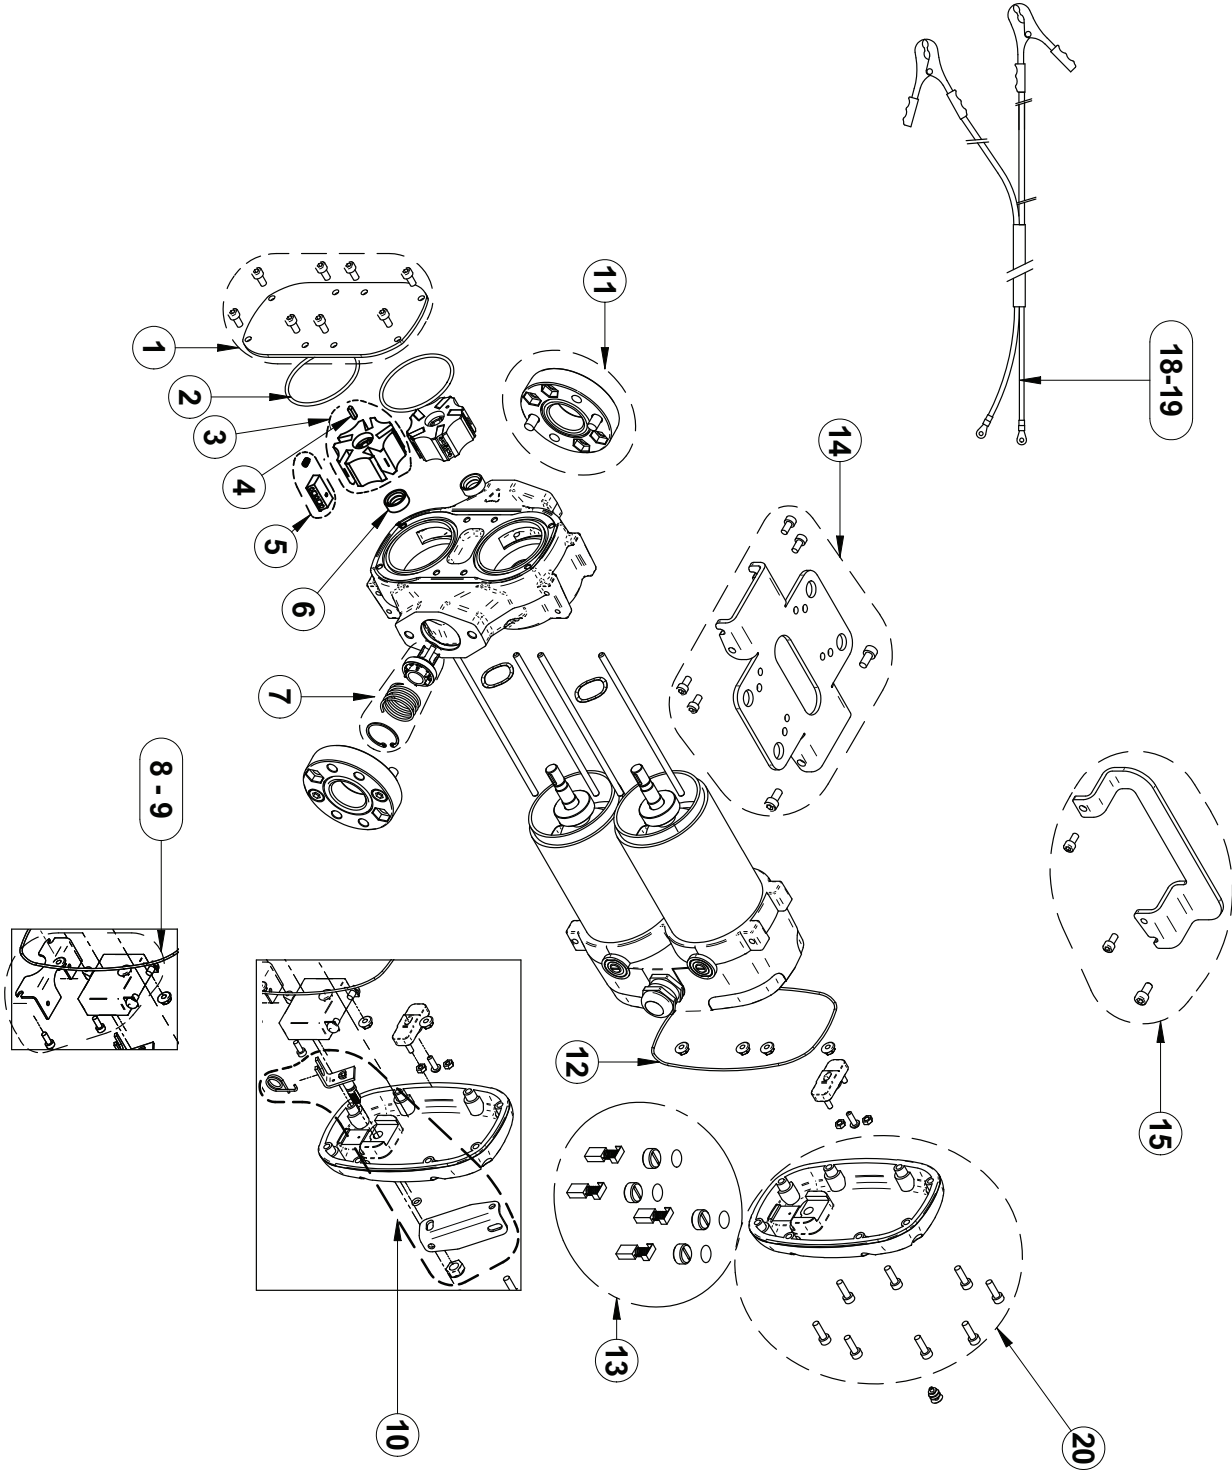

PIUSI

BI-PUMP 12V C\INT S\CAVO
BI-PUMP 12V C\INT C\CAVO
BI-PUMP 24V C\INT S\CAVO
BI-PUMP 24V C\INT C\CAVO
BI-PUMP 12V/24V S\INT S\CAVO

LR_P00035

Spare Parts List cod. F00363A0A BI-PUMP 12V W\SWITCH WO\CABLE

Pos.	Material Code	Description	QT	UM	
0001	R0989300A	CHAMBER COVER KIT	1	PC	
0002	R09963000	KIT GASKET OR 3237 NBR 70 SH (10 Pcs)	1	PC	
0003	R13282000	KIT ROTOR w/KEY FOR PANTHER DC	1	PC	
0004	R13285000	KIT KEY PANTHER DC	1	PC	
0005	R11276000	KIT NR. 5 BLADES + NR. 5 SPRING	2	PC	
0006	R10132000	SEALING RING (i. Ø11/e. Ø19/thick.7)	1	PC	
0007	R1269500A	BY-PASS VALVE BI-PUMP	1	PC	
0008	R13959000	KIT SWITCH BI-PUMP 12V	1	PC	
0010	R13962000	KIT PIN FOR SWITCH BI-PUMP	1	PC	
0011	R09180000	FLANGE KIT	1	PC	
0012	R13958000	GASKET OR 2013500 D.135 TH.2 (10 PCS)	1	PC	
0013	R14924000	KIT MOTOR BRUSHES BI-PUMP 12/24V	1	PC	
0014	R14140000	PUMP BASE KIT BI-PUMP	1	PC	
0015	F14200000	KIT HANDLE BI-PUMP	1	PC	
0018	R14334000	CABLE 2X6X2mt BI-PUMP	1	PC	
0019	R14335000	CABLE 2X6X4mt BI-PUMP	1	PC	
0020	R14991000	KIT COVER BI-PUMP W/SCREWS	1	PC	

Spare Parts List cod. F00363B0A BI-PUMP 24V W\SWITCH WO\CABLE

Pos.	Material Code	Description	QT	UM	
0001	R0989300A	CHAMBER COVER KIT	1	PC	
0002	R09963000	KIT GASKET OR 3237 NBR 70 SH (10 Pcs)	1	PC	
0003	R13282000	KIT ROTOR w/KEY FOR PANTHER DC	1	PC	
0004	R13285000	KIT KEY PANTHER DC	1	PC	
0005	R11276000	KIT NR. 5 BLADES + NR. 5 SPRING	2	PC	
0006	R10132000	SEALING RING (i. Ø11/e. Ø19/thick.7)	1	PC	
0007	R1269500A	BY-PASS VALVE BI-PUMP	1	PC	
0009	R13965000	KIT SWITCH BI-PUMP 24V	1	PC	
0010	R13962000	KIT PIN FOR SWITCH BI-PUMP	1	PC	
0011	R09180000	FLANGE KIT	1	PC	
0012	R13958000	GASKET OR 2013500 D.135 TH.2 (10 PCS)	1	PC	
0013	R14924000	KIT MOTOR BRUSHES BI-PUMP 12/24V	1	PC	
0014	R14140000	PUMP BASE KIT BI-PUMP	1	PC	
0015	F14200000	KIT HANDLE BI-PUMP	1	PC	
0018	R14334000	CABLE 2X6X2mt BI-PUMP	1	PC	
0019	R14335000	CABLE 2X6X4mt BI-PUMP	1	PC	
0020	R14991000	KIT COVER BI-PUMP W/SCREWS	1	PC	