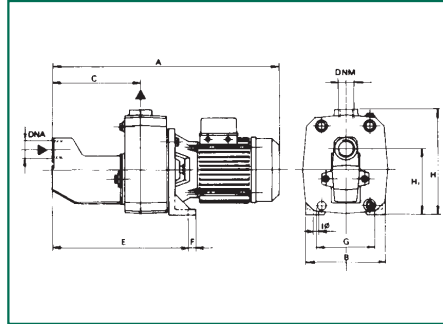

JET 200

JET 300

DIMENSIONS AND WEIGHTS

JET 62 - 82 - 102 - 112 - 92 - 132

JET 151 - 251

JET 200 - 300

JETINOX

JETCOM

MODEL	A	A1	B	C	E	F	G	H	H1	H3	I Ø	DNA	DNM	L/A	L/B	H	VOLUME m ³	WEIGHT Kg
JET 62	395	390	178	108	192	14	111	193	-	144	9	1" G	1" G	470	240	240	0,022	10,5
JET 82	395	395	178	108	192	14	111	193	-	144	9	1" G	1" G	470	240	240	0,022	10,7
JET 102	414	409	178	108	197	14	111	203	-	144	9	1" G	1" G	470	240	240	0,022	12,5
JET 112	414	409	178	108	192	14	111	203	-	144	9	1" G	1" G	470	240	240	0,022	13,5
JET 92	395	390	178	108	192	14	111	193	-	144	9	1" G	1" G	470	240	240	0,022	11,7
JET 132	414	409	263	108	192	14	111	203	-	144	9	1" G	1" G	470	240	240	0,022	13,5
JET 151	558	210	221	350	20	145	11	255	158	-	-	1 1/4" G	1" G	612	248	279	0,042	31
JET 251 M	632	210	221	350	20	145	11	255	158	-	-	1 1/4" G	1" G	657	248	279	0,045	35
JET 251 T	558	210	221	350	20	145	11	255	158	-	-	1 1/4" G	1" G	657	248	279	0,045	31
JET 200	521	214	151	282	20	160	11	227	175	-	-	1 1/2" G	1 1/4" G	612	248	279	0,042	27
JET 300 M	595	214	151	282	20	160	11	235	175	-	-	1 1/2" G	1 1/4" G	657	248	279	0,045	31,5
JET 300 T	521	214	151	282	20	160	11	227	175	-	-	1 1/2" G	1 1/4" G	612	248	279	0,042	27
JETINOX 82	406	174	122	207	14	111	197	-	144	9	-	1" G	1" G	470	240	240	0,027	7,8
JETINOX 102	424	174	122	207	14	111	197	-	144	9	-	1" G	1" G	470	240	240	0,027	9,6
JETINOX 112	424	174	122	207	14	111	197	-	144	9	-	1" G	1" G	470	240	240	0,027	10,6
JETINOX 92	406	174	122	207	14	111	197	-	144	9	-	1" G	1" G	470	240	240	0,027	8,8
JETINOX 132	424	174	122	207	14	111	197	-	144	9	-	1" G	1" G	470	240	240	0,027	10,6
JETCOM 62	406	170	122	208	14	111	198	-	144	9	-	1" G	1" G	470	240	240	0,027	7,5
JETCOM 82	406	170	122	208	14	111	198	-	144	9	-	1" G	1" G	470	240	240	0,027	7,7
JETCOM 102	425	170	122	208	14	111	203	-	144	9	-	1" G	1" G	470	240	240	0,027	9,5
JETCOM 92	425	170	122	208	14	111	203	-	144	9	-	1" G	1" G	470	240	240	0,027	8,7
JETCOM 132	425	170	122	208	14	111	203	-	144	9	-	1" G	1" G	470	240	240	0,027	10,5