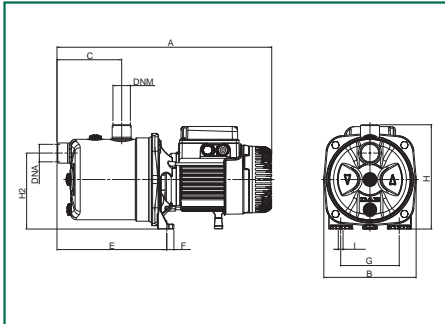

JET 200

JET 300

DIMENSIONS AND WEIGHTS

JET 62 - 82 - 102 - 112 - 92 - 132

JET 151 - 251

JET 200 - 300

JETINOX

JETCOM

MODEL	A	A1	B	C	E	F	G	H	H1	H3	I Ø	DNA	DNM	L/A	L/B	H	VOLUME m ³	WEIGHT Kg
JET 62	395	390	178	108	192	14	111	193	-	144	9	1" G	1" G	470	240	240	0,022	10,5
JET 82	395	395	178	108	192	14	111	193	-	144	9	1" G	1" G	470	240	240	0,022	10,7
JET 102	414	409	178	108	197	14	111	203	-	144	9	1" G	1" G	470	240	240	0,022	12,5
JET 112	414	409	178	108	192	14	111	203	-	144	9	1" G	1" G	470	240	240	0,022	13,5
JET 92	395	390	178	108	192	14	111	193	-	144	9	1" G	1" G	470	240	240	0,022	11,7
JET 132	414	409	263	108	192	14	111	203	-	144	9	1" G	1" G	470	240	240	0,022	13,5
JET 151	558	210	221	350	20	145	11	255	158	-	-	1 1/4" G	1" G	612	248	279	0,042	31
JET 251 M	632	210	221	350	20	145	11	255	158	-	-	1 1/4" G	1" G	657	248	279	0,045	35
JET 251 T	558	210	221	350	20	145	11	255	158	-	-	1 1/4" G	1" G	657	248	279	0,045	31
JET 200	521	214	151	282	20	160	11	227	175	-	-	1 1/2" G	1 1/4" G	612	248	279	0,042	27
JET 300 M	595	214	151	282	20	160	11	235	175	-	-	1 1/2" G	1 1/4" G	657	248	279	0,045	31,5
JET 300 T	521	214	151	282	20	160	11	227	175	-	-	1 1/2" G	1 1/4" G	612	248	279	0,042	27
JETINOX 82	406	174	122	207	14	111	197	-	144	9	-	1" G	1" G	470	240	240	0,027	7,8
JETINOX 102	424	174	122	207	14	111	197	-	144	9	-	1" G	1" G	470	240	240	0,027	9,6
JETINOX 112	424	174	122	207	14	111	197	-	144	9	-	1" G	1" G	470	240	240	0,027	10,6
JETINOX 92	406	174	122	207	14	111	197	-	144	9	-	1" G	1" G	470	240	240	0,027	8,8
JETINOX 132	424	174	122	207	14	111	197	-	144	9	-	1" G	1" G	470	240	240	0,027	10,6
JETCOM 62	406	170	122	208	14	111	198	-	144	9	-	1" G	1" G	470	240	240	0,027	7,5
JETCOM 82	406	170	122	208	14	111	198	-	144	9	-	1" G	1" G	470	240	240	0,027	7,7
JETCOM 102	425	170	122	208	14	111	203	-	144	9	-	1" G	1" G	470	240	240	0,027	9,5
JETCOM 92	425	170	122	208	14	111	203	-	144	9	-	1" G	1" G	470	240	240	0,027	8,7
JETCOM 132	425	170	122	208	14	111	203	-	144	9	-	1" G	1" G	470	240	240	0,027	10,5