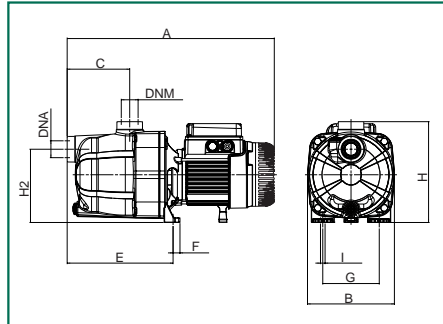

JET 200

JET 300

DIMENSIONS AND WEIGHTS

JET 62 - 82 - 102 - 112 - 92 - 132

JET 151 - 251

JET 200 - 300

JETINOX

JETCOM

MODEL	A	A1	B	C	E	F	G	H	H1	H3	I Ø	DNA	DNM	L/A	L/B	H	VOLUME m ³	WEIGHT Kg
JET 62	395	390	178	108	192	14	111	193	-	144	9	1" G	1" G	470	240	240	0,022	10,5
JET 82	395	395	178	108	192	14	111	193	-	144	9	1" G	1" G	470	240	240	0,022	10,7
JET 102	414	409	178	108	197	14	111	203	-	144	9	1" G	1" G	470	240	240	0,022	12,5
JET 112	414	409	178	108	192	14	111	203	-	144	9	1" G	1" G	470	240	240	0,022	13,5
JET 92	395	390	178	108	192	14	111	193	-	144	9	1" G	1" G	470	240	240	0,022	11,7
JET 132	414	409	263	108	192	14	111	203	-	144	9	1" G	1" G	470	240	240	0,022	13,5
JET 151	558	210	221	350	20	145	11	255	158	-	-	1 1/4" G	1" G	612	248	279	0,042	31
JET 251 M	632	210	221	350	20	145	11	255	158	-	-	1 1/4" G	1" G	657	248	279	0,045	35
JET 251 T	558	210	221	350	20	145	11	255	158	-	-	1 1/4" G	1" G	657	248	279	0,045	31
JET 200	521	214	151	282	20	160	11	227	175	-	-	1 1/2" G	1 1/4" G	612	248	279	0,042	27
JET 300 M	595	214	151	282	20	160	11	235	175	-	-	1 1/2" G	1 1/4" G	657	248	279	0,045	31,5
JET 300 T	521	214	151	282	20	160	11	227	175	-	-	1 1/2" G	1 1/4" G	612	248	279	0,042	27
JETINOX 82	406	174	122	207	14	111	197	-	144	9	-	1" G	1" G	470	240	240	0,027	7,8
JETINOX 102	424	174	122	207	14	111	197	-	144	9	-	1" G	1" G	470	240	240	0,027	9,6
JETINOX 112	424	174	122	207	14	111	197	-	144	9	-	1" G	1" G	470	240	240	0,027	10,6
JETINOX 92	406	174	122	207	14	111	197	-	144	9	-	1" G	1" G	470	240	240	0,027	8,8
JETINOX 132	424	174	122	207	14	111	197	-	144	9	-	1" G	1" G	470	240	240	0,027	10,6
JETCOM 62	406	170	122	208	14	111	198	-	144	9	-	1" G	1" G	470	240	240	0,027	7,5
JETCOM 82	406	170	122	208	14	111	198	-	144	9	-	1" G	1" G	470	240	240	0,027	7,7
JETCOM 102	425	170	122	208	14	111	203	-	144	9	-	1" G	1" G	470	240	240	0,027	9,5
JETCOM 92	425	170	122	208	14	111	203	-	144	9	-	1" G	1" G	470	240	240	0,027	8,7
JETCOM 132	425	170	122	208	14	111	203	-	144	9	-	1" G	1" G	470	240	240	0,027	10,5