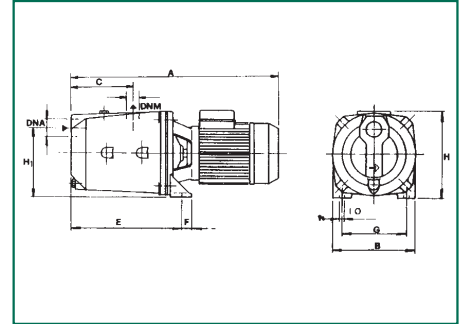

JET 200

JET 300

DIMENSIONS AND WEIGHTS

JET 62 - 82 - 102 - 112 - 92 - 132

JET 151 - 251

JET 200 - 300

JETINOX

JETCOM

MODEL	A	A1	B	C	E	F	G	H	H1	H3	I Ø	DNA	DNM	L/A	L/B	H	VOLUME m ³	WEIGHT Kg
JET 62	395	390	178	108	192	14	111	193	-	144	9	1" G	1" G	470	240	240	0,022	10,5
JET 82	395	395	178	108	192	14	111	193	-	144	9	1" G	1" G	470	240	240	0,022	10,7
JET 102	414	409	178	108	197	14	111	203	-	144	9	1" G	1" G	470	240	240	0,022	12,5
JET 112	414	409	178	108	192	14	111	203	-	144	9	1" G	1" G	470	240	240	0,022	13,5
JET 92	395	390	178	108	192	14	111	193	-	144	9	1" G	1" G	470	240	240	0,022	11,7
JET 132	414	409	263	108	192	14	111	203	-	144	9	1" G	1" G	470	240	240	0,022	13,5
JET 151	558	210	221	350	20	145	11	255	158	-	-	1 1/4" G	1" G	612	248	279	0,042	31
JET 251 M	632	210	221	350	20	145	11	255	158	-	-	1 1/4" G	1" G	657	248	279	0,045	35
JET 251 T	558	210	221	350	20	145	11	255	158	-	-	1 1/4" G	1" G	657	248	279	0,045	31
JET 200	521	214	151	282	20	160	11	227	175	-	-	1 1/2" G	1 1/4" G	612	248	279	0,042	27
JET 300 M	595	214	151	282	20	160	11	235	175	-	-	1 1/2" G	1 1/4" G	657	248	279	0,045	31,5
JET 300 T	521	214	151	282	20	160	11	227	175	-	-	1 1/2" G	1 1/4" G	612	248	279	0,042	27
JETINOX 82	406	174	122	207	14	111	197	-	144	9	-	1" G	1" G	470	240	240	0,027	7,8
JETINOX 102	424	174	122	207	14	111	197	-	144	9	-	1" G	1" G	470	240	240	0,027	9,6
JETINOX 112	424	174	122	207	14	111	197	-	144	9	-	1" G	1" G	470	240	240	0,027	10,6
JETINOX 92	406	174	122	207	14	111	197	-	144	9	-	1" G	1" G	470	240	240	0,027	8,8
JETINOX 132	424	174	122	207	14	111	197	-	144	9	-	1" G	1" G	470	240	240	0,027	10,6
JETCOM 62	406	170	122	208	14	111	198	-	144	9	-	1" G	1" G	470	240	240	0,027	7,5
JETCOM 82	406	170	122	208	14	111	198	-	144	9	-	1" G	1" G	470	240	240	0,027	7,7
JETCOM 102	425	170	122	208	14	111	203	-	144	9	-	1" G	1" G	470	240	240	0,027	9,5
JETCOM 92	425	170	122	208	14	111	203	-	144	9	-	1" G	1" G	470	240	240	0,027	8,7
JETCOM 132	425	170	122	208	14	111	203	-	144	9	-	1" G	1" G	470	240	240	0,027	10,5