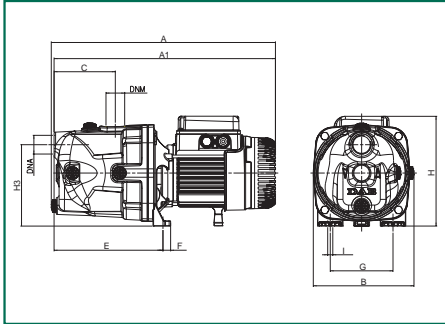

JET 200

JET 300

DIMENSIONS AND WEIGHTS

JET 62 - 82 - 102 - 112 - 92 - 132

JET 151 - 251

JET 200 - 300

JETINOX

JETCOM

MODEL	A	A1	B	C	E	F	G	H	H1	H3	I Ø	DNA	DNM	L/A	L/B	H	VOLUME m ³	WEIGHT Kg
JET 62	395	390	178	108	192	14	111	193	-	144	9	1" G	1" G	470	240	240	0,022	10,5
JET 82	395	395	178	108	192	14	111	193	-	144	9	1" G	1" G	470	240	240	0,022	10,7
JET 102	414	409	178	108	197	14	111	203	-	144	9	1" G	1" G	470	240	240	0,022	12,5
JET 112	414	409	178	108	192	14	111	203	-	144	9	1" G	1" G	470	240	240	0,022	13,5
JET 92	395	390	178	108	192	14	111	193	-	144	9	1" G	1" G	470	240	240	0,022	11,7
JET 132	414	409	263	108	192	14	111	203	-	144	9	1" G	1" G	470	240	240	0,022	13,5
JET 151	558	210	221	350	20	145	11	255	158	-	-	1 1/4" G	1" G	612	248	279	0,042	31
JET 251 M	632	210	221	350	20	145	11	255	158	-	-	1 1/4" G	1" G	657	248	279	0,045	35
JET 251 T	558	210	221	350	20	145	11	255	158	-	-	1 1/4" G	1" G	657	248	279	0,045	31
JET 200	521	214	151	282	20	160	11	227	175	-	-	1 1/2" G	1 1/4" G	612	248	279	0,042	27
JET 300 M	595	214	151	282	20	160	11	235	175	-	-	1 1/2" G	1 1/4" G	657	248	279	0,045	31,5
JET 300 T	521	214	151	282	20	160	11	227	175	-	-	1 1/2" G	1 1/4" G	612	248	279	0,042	27
JETINOX 82	406	174	122	207	14	111	197	-	144	9	-	1" G	1" G	470	240	240	0,027	7,8
JETINOX 102	424	174	122	207	14	111	197	-	144	9	-	1" G	1" G	470	240	240	0,027	9,6
JETINOX 112	424	174	122	207	14	111	197	-	144	9	-	1" G	1" G	470	240	240	0,027	10,6
JETINOX 92	406	174	122	207	14	111	197	-	144	9	-	1" G	1" G	470	240	240	0,027	8,8
JETINOX 132	424	174	122	207	14	111	197	-	144	9	-	1" G	1" G	470	240	240	0,027	10,6
JETCOM 62	406	170	122	208	14	111	198	-	144	9	-	1" G	1" G	470	240	240	0,027	7,5
JETCOM 82	406	170	122	208	14	111	198	-	144	9	-	1" G	1" G	470	240	240	0,027	7,7
JETCOM 102	425	170	122	208	14	111	203	-	144	9	-	1" G	1" G	470	240	240	0,027	9,5
JETCOM 92	425	170	122	208	14	111	203	-	144	9	-	1" G	1" G	470	240	240	0,027	8,7
JETCOM 132	425	170	122	208	14	111	203	-	144	9	-	1" G	1" G	470	240	240	0,027	10,5