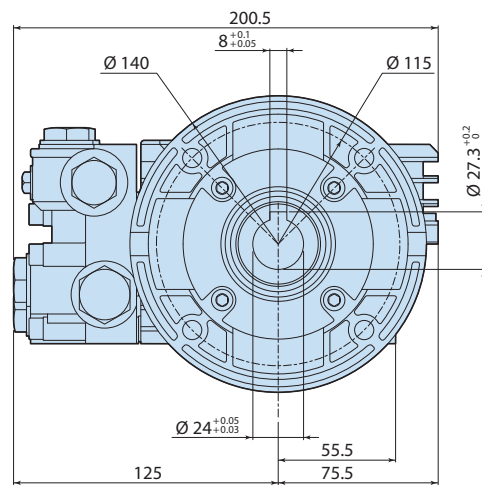

Descrizione

Dettagli	Valore
Categoria	Cleaning
Serie	132 - XT, XTS, XTA, XTV
Pompa	XT 11.14 C
Versione	C
ARCode	7104
Portata (lt/min)	11
Portata (gpm)	2.90
Pressione (bar)	140
Pressione (psi)	2000
Potenza (hp)	4
Potenza (kw)	3
RPM (giri/min)	1450
Peso (kg)	4