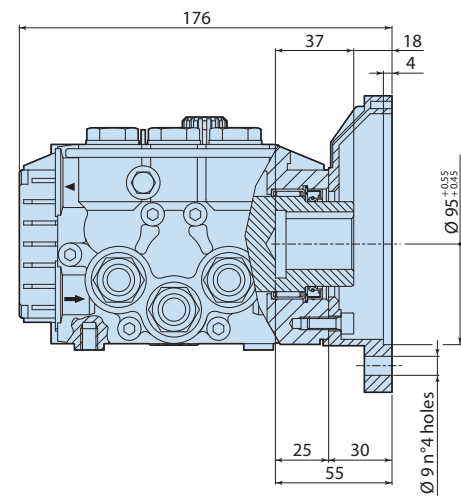

Descrizione

Dettagli	Valore
Categoria	Cleaning
Serie	132 - XT, XTS, XTA, XTV
Pompa	XT 11.14 C
Versione	C
ARCode	7104
Portata (lt/min)	11
Portata (gpm)	2.90
Pressione (bar)	140
Pressione (psi)	2000
Potenza (hp)	4
Potenza (kw)	3
RPM (giri/min)	1450
Peso (kg)	4