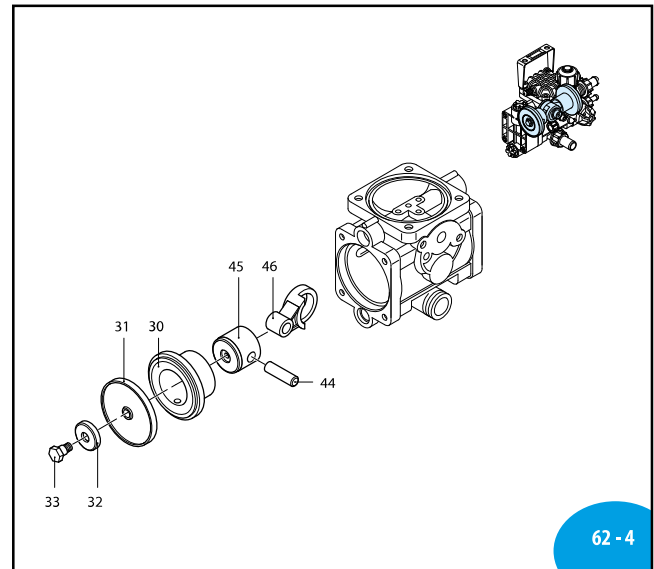

62 - 2

UN970042-ED