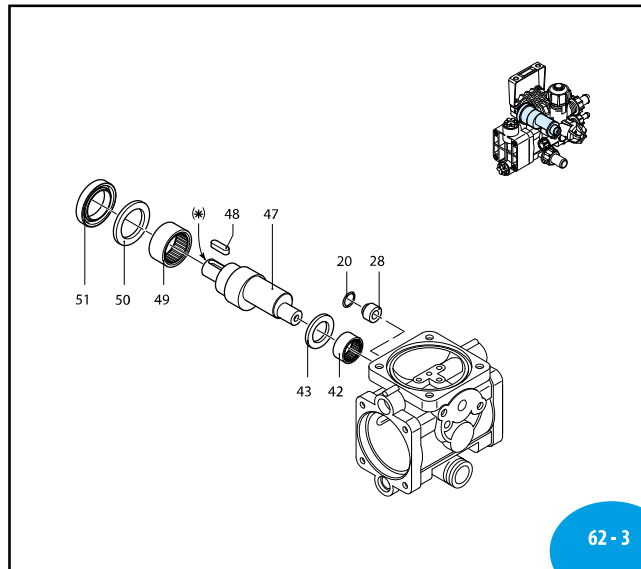

62 - 1

UN970041-ED