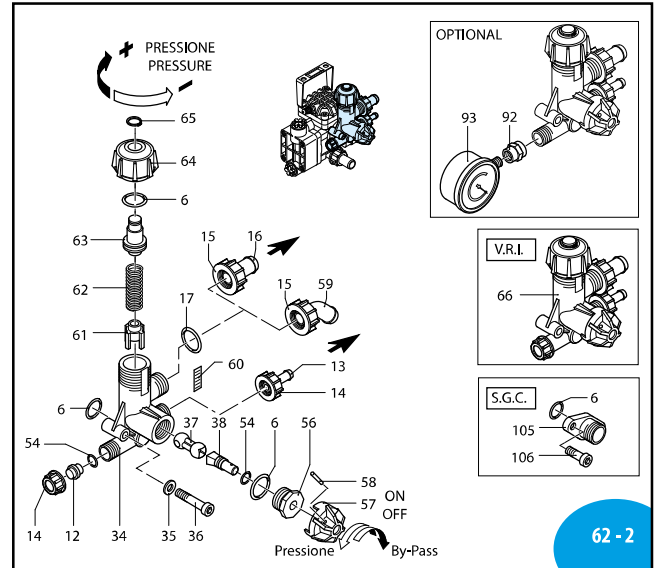

AR000137-JK