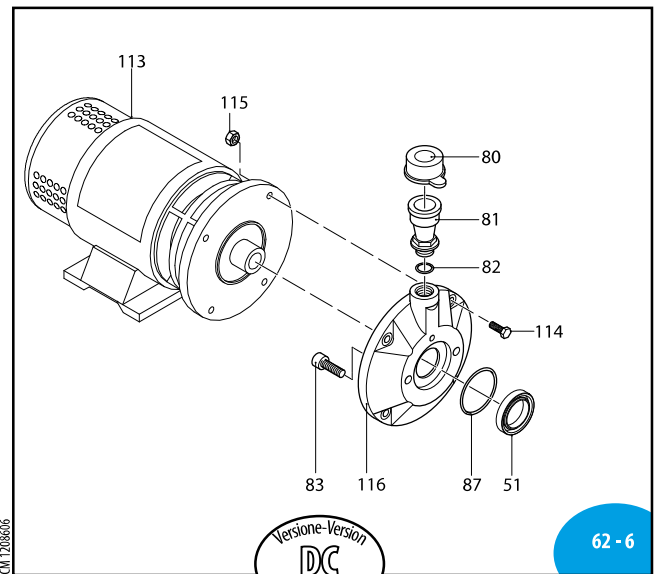

62 - 4

62 - 5

62 - 6

AR000365-FL

MI 91406