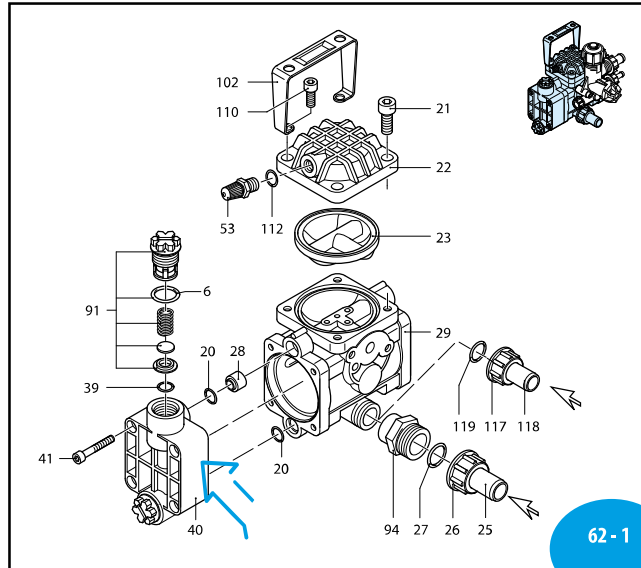

AR DUE SP V.R.I. - AR DUE SP S.G.C. - AR DUE CR/xS V.R.I. - AR DUE DC V.R.I.

UN970040-EL