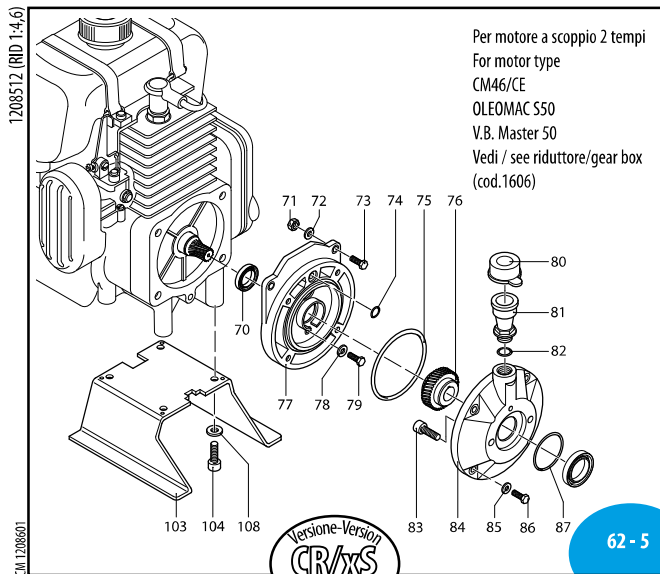

62 - 3

62 - 5

AR000364-JP